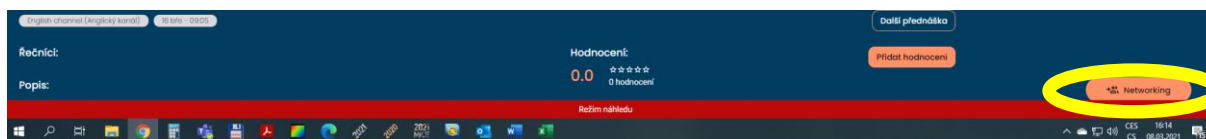

Evropská unie
Evropský sociální fond
Operační program Zaměstnanost

V. Konference "Výzvy, kreativita a úspěch v sociální práci"

Po kliknutí na toto tlačítko se otevře menší okénko, kam je potřeba napsat krátké informace o sobě a nahrát FOTKU.

POZOR!

Bez nahrání fotky Vás systém do networkingu NEVPUSTÍ!

Poté si stačí vybrat účastníka a zahájit chatování. Pokud Vámi zvolený účastník zájem o chatování opětuje, můžete začít.

V mobilní aplikaci (na Vašem telefonu)

Na dolní liště klikněte na tuto ikonku , poté se Vám objeví možnost networking.

Zde klikněte na tlačítko „POZNAT NOVÉ LIDI“, poté o sobě vyplňte v krátkosti pár informací a nahrajte zde svoji fotku.

POZOR!

Bez nahrání fotky Vás systém do networkingu NEVPUSTÍ!

Poté si stačí vybrat účastníka a zahájit chatování. Pokud Vámi zvolený účastník zájem o chatování opětuje, můžete začít.

6 Technická podpora

Pokud budete mít jakékoli potíže při zapojení do videokonference, neváhejte se na mě obrátit, a to každý všední den od 08:00 do 18:00 hodin.

Project manager – Moudrý překlad s.r.o.

Tel.: 777 111 762

Tato akce je pořádána v rámci projektu "**Systémová podpora profesionálního výkonu sociální práce II**", reg. č.: CZ.03.2.63/0.0/0.0/15_017/0003751, financovaného z prostředků Evropského sociálního fondu prostřednictvím Operačního programu Zaměstnanost a ze státního rozpočtu ČR.